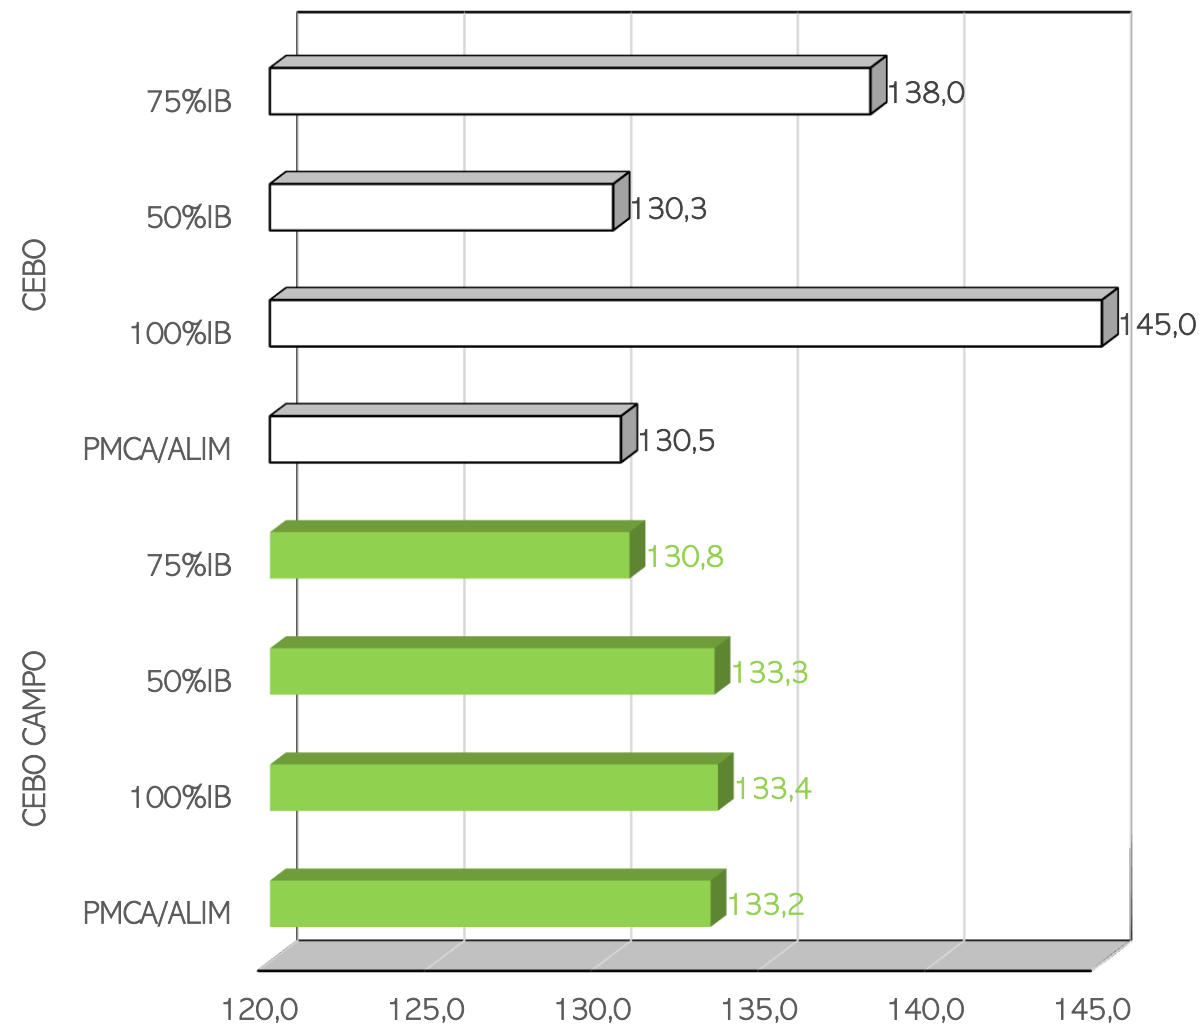

SACRIFICIOS Y CANALES APTAS. ALIMENTACIÓN Y TIPO GENÉTICO
 SEMANA 20-06 A 26-06-2022

TOTAL SACRIFICIOS SEMANA: 60.777

PESO MEDIO (Kg.) DE CANALES APTAS POR ALIMENTACIÓN Y TIPO GENÉTICO
 Y PMCA / ALIMENTACIÓN

PMCA: PESO MEDIO CANAL APTA