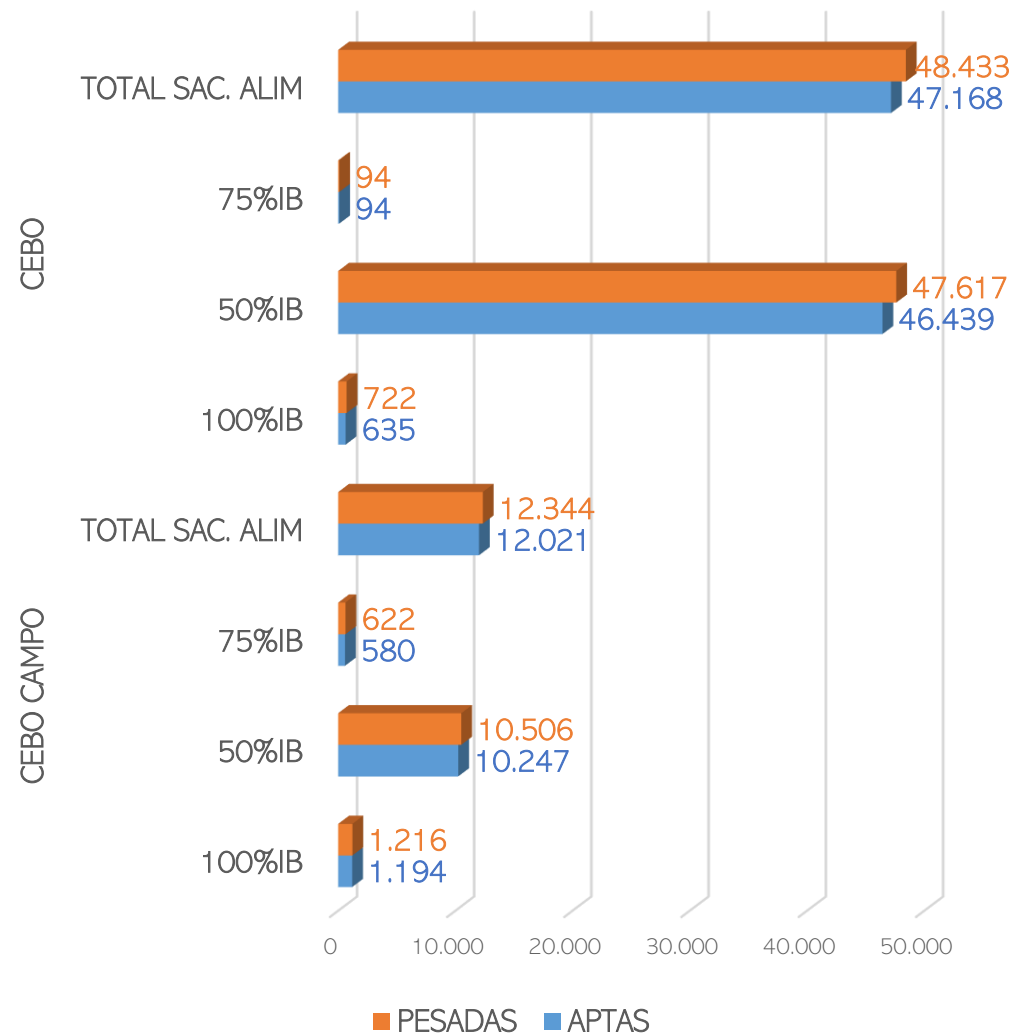

SACRIFICIOS Y CANALES APTAS. ALIMENTACIÓN Y TIPO GENÉTICO
 SEMANA 20-06 A 26-06-2022

TOTAL SACRIFICIOS SEMANA: 60.777

PESO MEDIO (Kg.) DE CANALES APTAS POR ALIMENTACIÓN Y TIPO GENÉTICO
 Y PMCA / ALIMENTACIÓN

PMCA: PESO MEDIO CANAL APTA